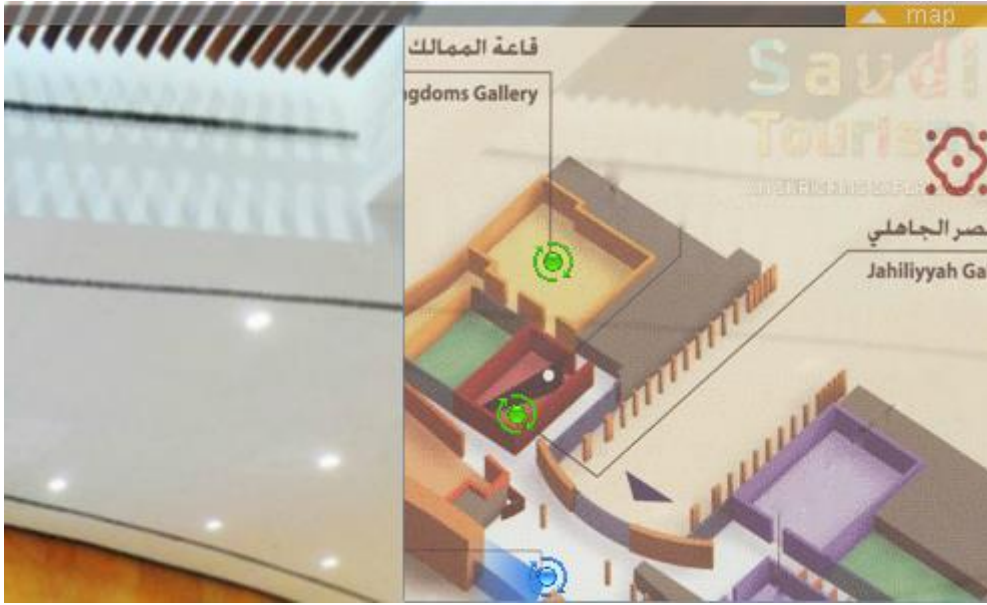

دليل زيارة افتراضية للمتحف الوطني

وصف النظام :

تعرض لك هذه الصفحة جولة كاملة على المتحف ومخطط لمبنى المتحف حيث تستطيع التجول بين قاعات المتحف وهذه الخدمة تضيف المزيد من الجاذبية للزوار.

طريقة الدخول :

- عن طريق الدخول على رابط الموقع :

http://tourismmap.scta.gov.sa/Tour/VirtualTour_En/National_Museum_En/flash/Final_National_Museum_En.html

- وسوف تظهر لك الصفحة الرئيسية للموقع

- تستطيع التجول بين أقسام المتحف عن طريق الضغط على
- يوجد على يمين الصفحة خريطة تفصيلية للمتحف .

- وتستطيع تصفح صور للمتحف على يسار الصفحة .

- ويتيح لك الموقع التحكم عند عرض الجولة بالخيارات الموجودة أسفل الصفحة .